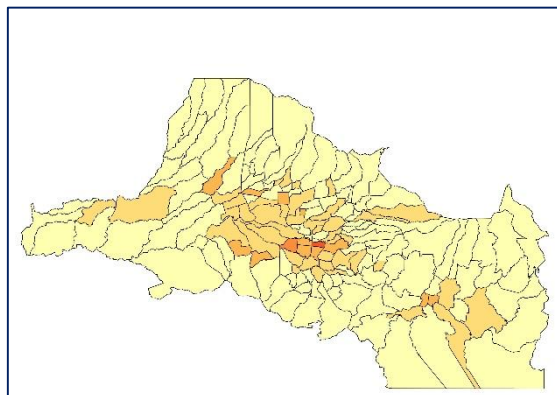

### Categorías

- Muy Bajo
- Bajo
- Medio
- Alto
- Muy Alto
- NA

Viceministerio de Paz  
Observatorio de la  
Violencia

Costa Rica. Mapa de  
Robos, según Distrito e  
Incidencia.

Principales Distritos:

- 1 El Carmen (276 por cada 10 mil hab.)
- 2 Bahía Ballena (224 por cada 10 mil hab.)
- 3 Cóbano (134 por cada 10 mil hab.)

Datos del OIJ

Setiembre - 2016

Viceministerio de Paz  
Observatorio de la  
Violencia

Costa Rica. Mapa de  
Tacha de Vehículos,  
según Distrito e  
Incidencia.

Principales Distritos:

- 1 El Carmen (206 por cada 10 mil hab.)
- 2 Bahía Ballena (196 por cada 10 mil hab.)
- 3 Mata Redonda (149 por cada 10 mil hab.)

## Tacha a Vehículos

Categorías

- Muy Bajo
- Bajo
- Medio
- Alto
- Muy Alto
- ND