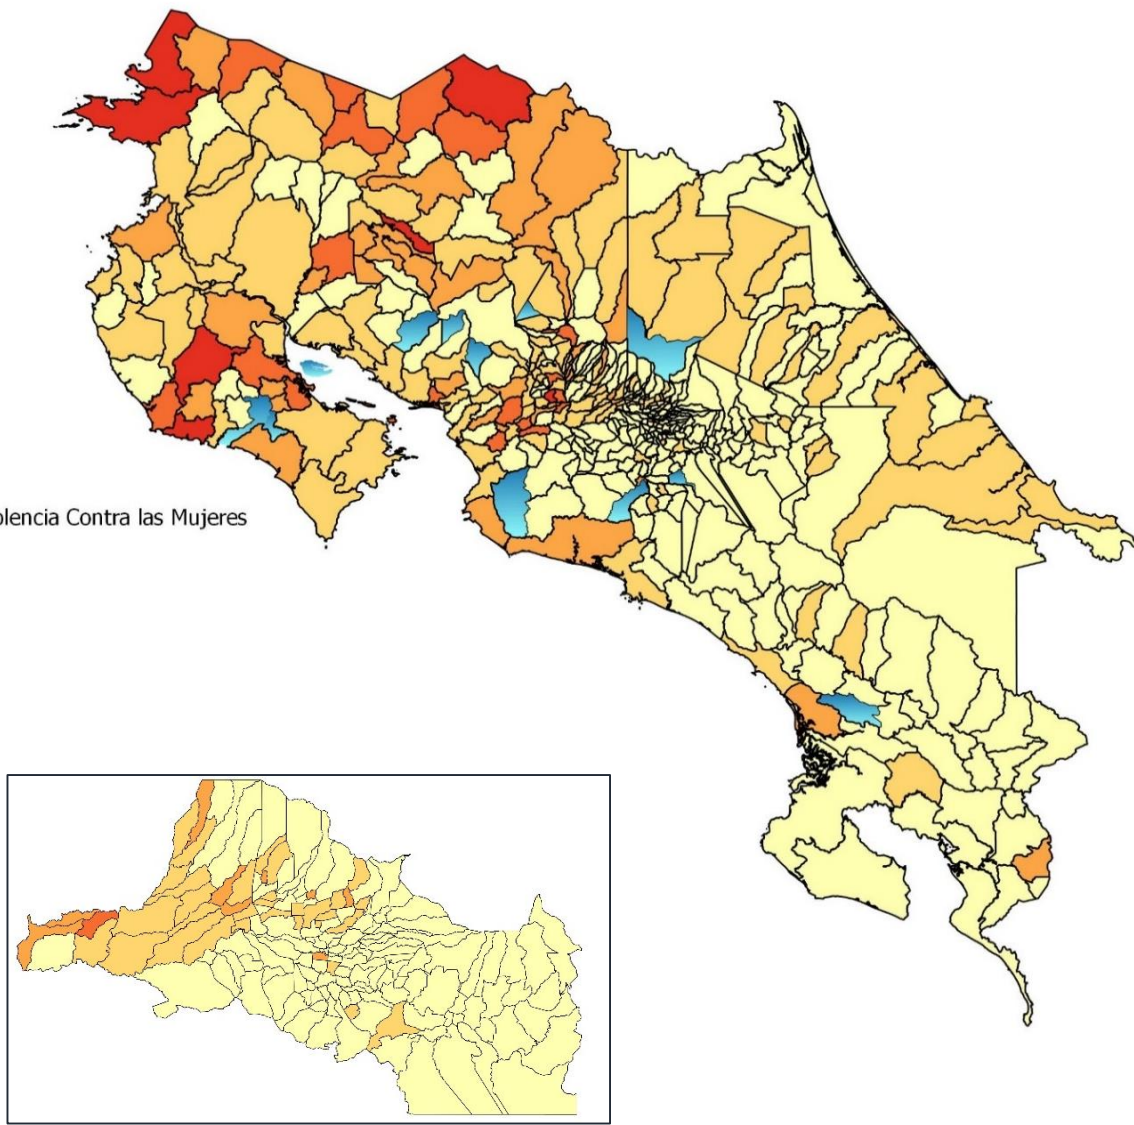

Viceministerio de Paz
Observatorio de la
Violencia

Costa Rica. Mapa de
Denuncias por violación
a la Ley de Penalización
de la Violencia contra las
Mujeres, según Distrito e
Incidencia.

Principales Distritos

- 1 San Jose (51 por cada
  10 mil hab.)
- 2 La Cruz (49 por cada
  10 mil hab.)
- 3 Arenal (46 por cada 10
  mil hab.)

Datos del MSP

Setiembre - 2016

Ley de Penalización de Violencia Contra las Mujeres

Categorías

- Muy Bajo
- Bajo
- Medio
- Alto
- Muy Alto
- Nd