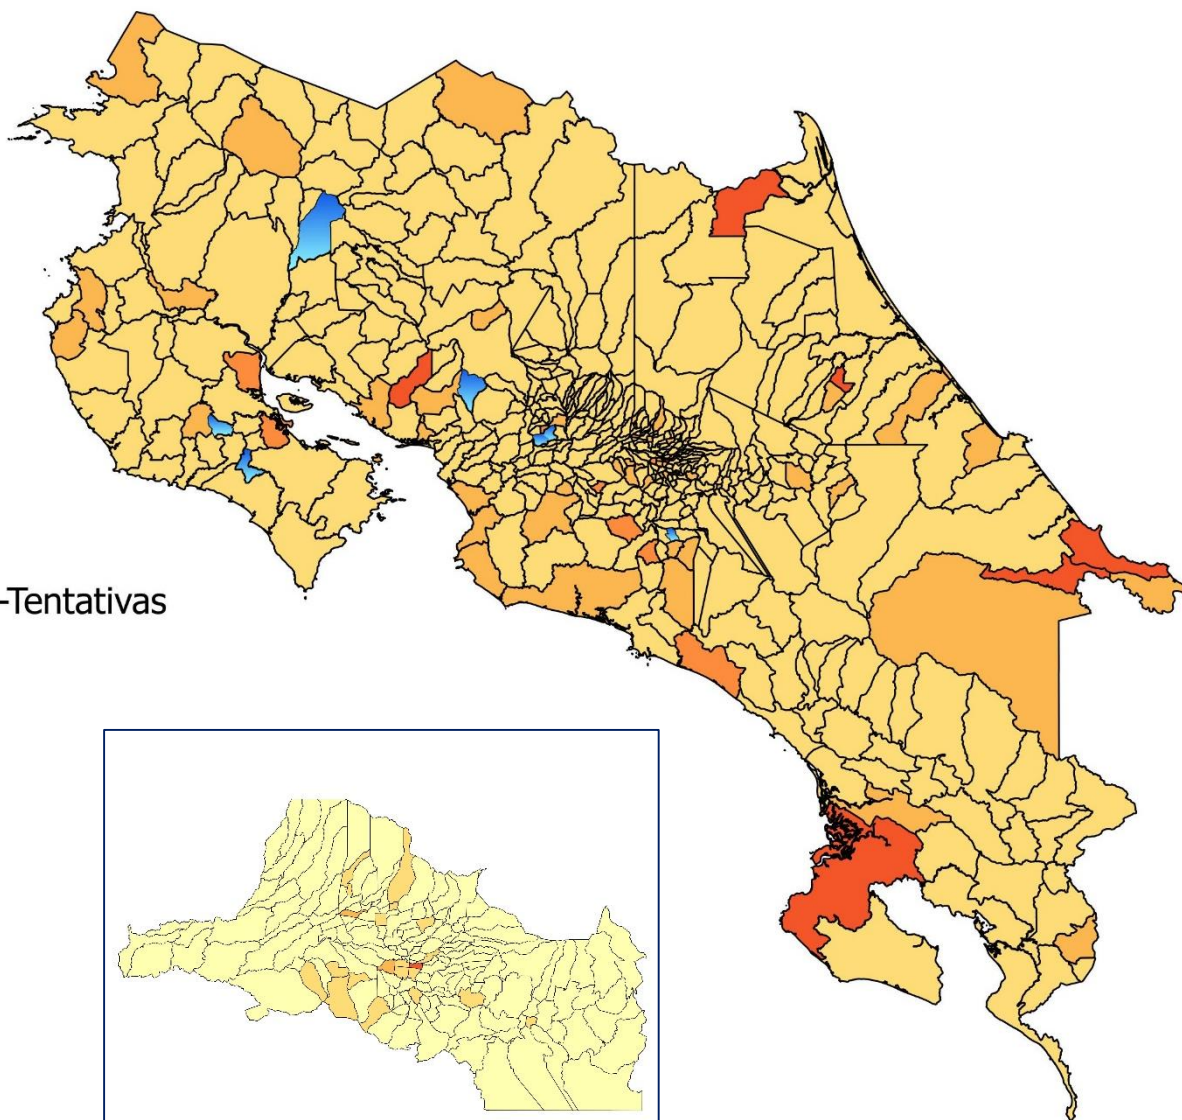

Violaciones-Tentativas

Categorías

- Muy Bajo
- Bajo
- Medio
- Alto
- Muy Alto
- ND