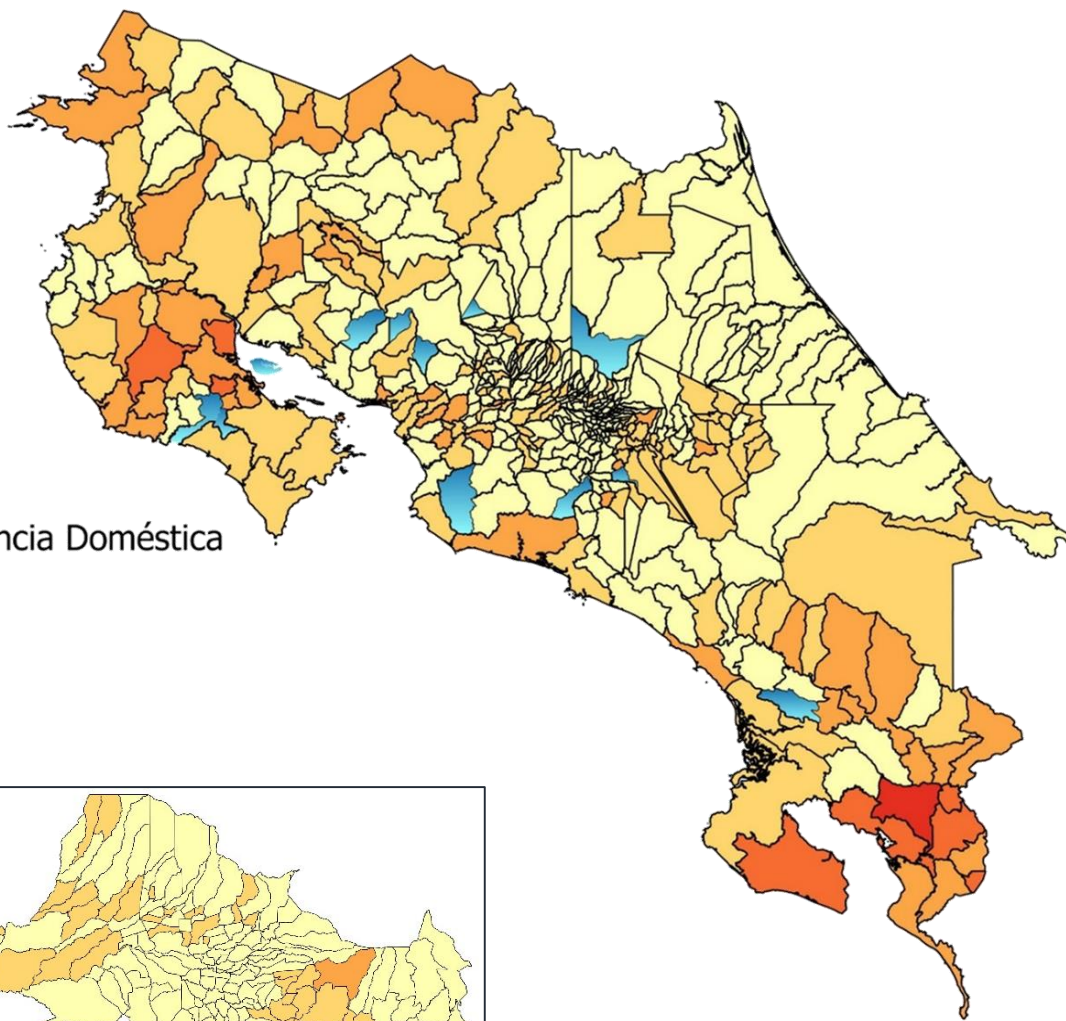

- 1 El Carmen (19 por cada 10 mil hab.)
- 2 Germanía (7 por cada 10 mil hab.)
- 3 Cahuita (7 por cada 10 mil hab.)

Datos del OIJ

Setiembre - 2016

Principales Distritos:

- 1 El Carmen (87 por cada 10 mil hab.)
- 2 Merced (59 por cada 10 mil hab.)
- 3 Occidental (43 por cada 10 mil hab.)

Datos del MSP

Setiembre - 2016

### Categorías

- Muy Bajo
- Bajo
- Medio
- Alto
- Muy Alto
- ND

Viceministerio de Paz  
Observatorio de la  
Violencia

Costa Rica. Mapa de  
Denuncias por violación  
a la Ley de Psicotrópicos  
según Distrito e  
Incidencia.

### Principales Distritos

- 1 El Carmen (5236 por cada 10 mil hab.)
- 2 Catedral (1285 por cada 10 mil hab.)
- 3 Merced (1170 por cada 10 mil hab.)

Datos del MSP

Setiembre - 2016