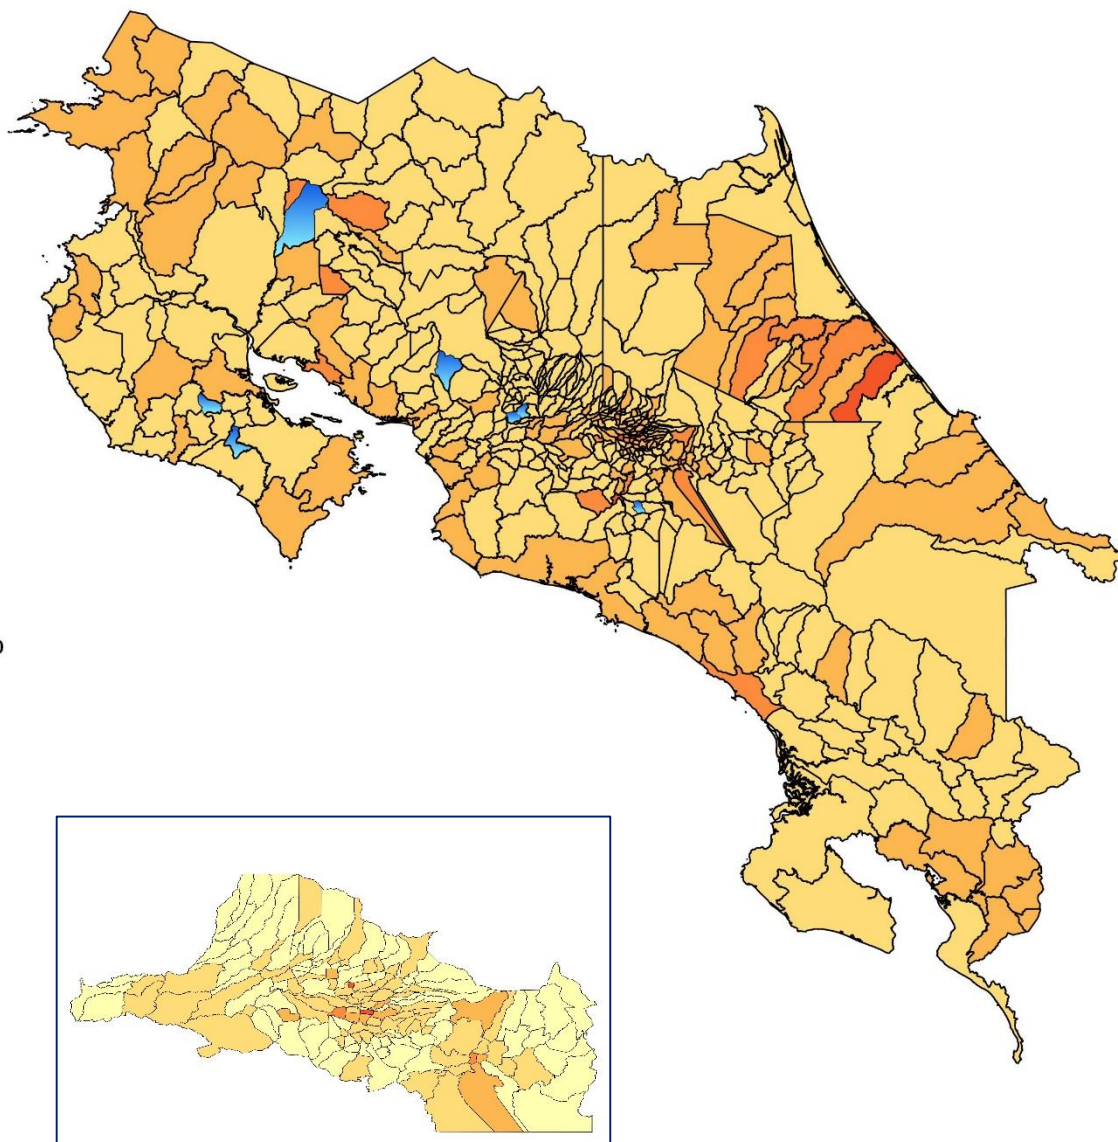

Asaltos

Categorías

- Muy Bajo
- Bajo
- Medio
- Alto
- Muy Alto
- ND

Viceministerio de Paz
Observatorio de la
Violencia

Costa Rica. Mapa de
Asaltos, según Distrito e
Incidencia.

Principales Distritos:

1. 1 El Carmen (32 por cada 10 mil hab.)
2. 2 Merced (27 por cada 10 mil hab.)
3. 3 Occidental (21 por cada 10 mil hab.)

Datos del OIJ

Setiembre - 2016