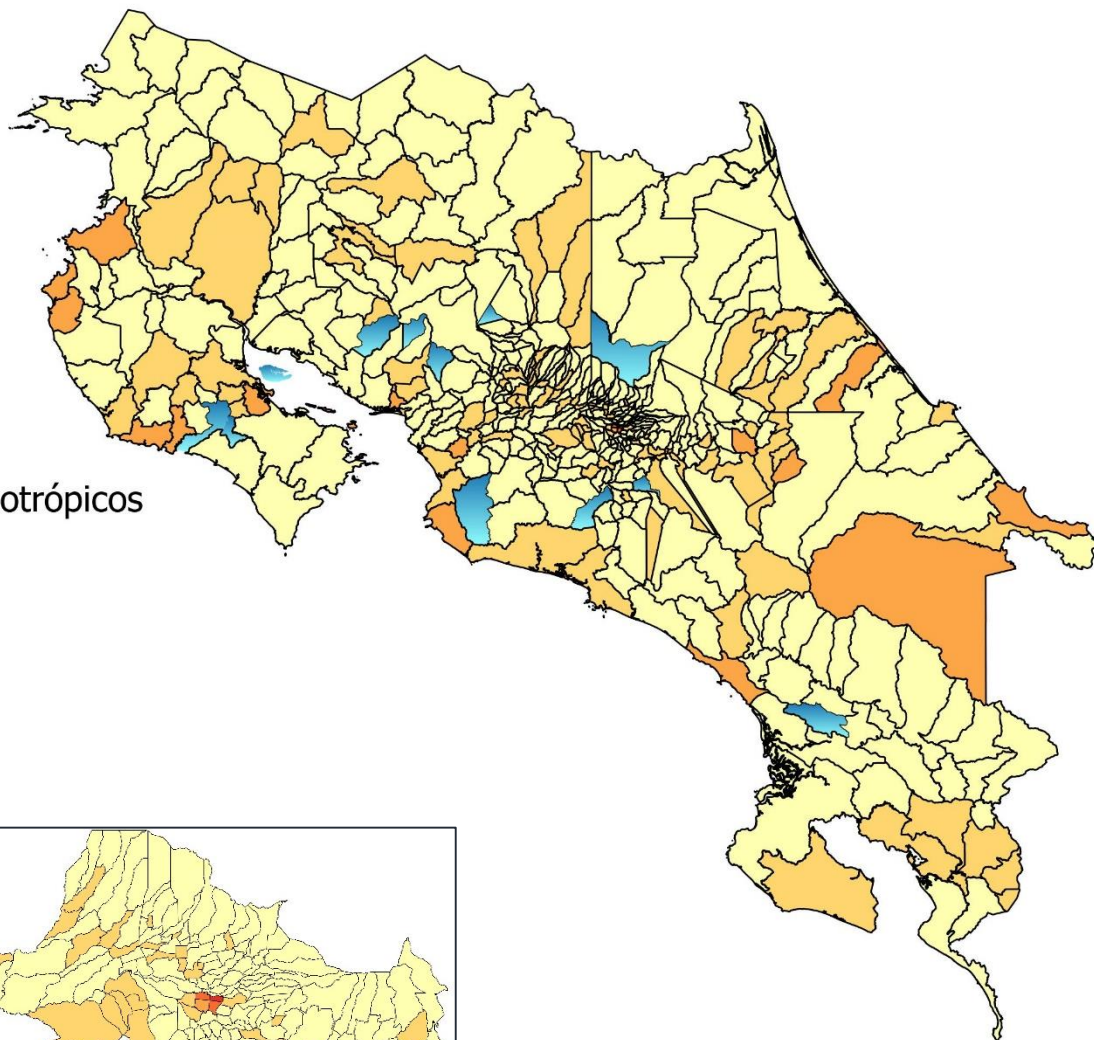

- 1 El Carmen (19 por cada 10 mil hab.)
- 2 Germanía (7 por cada 10 mil hab.)
- 3 Cahuita (7 por cada 10 mil hab.)

Datos del OIJ

Setiembre - 2016

- 1 Rancho Redondo (17 por cada 10 mil hab.)
- 2 Santa María (10 por cada 10 mil hab.)
- 3 Santa Rosa (10 por cada 10 mil hab.)

Datos del OIJ

Setiembre - 2016

### Violeación Ley Armas y Explosivos

- Categorías
- Muy Bajo
  - Bajo
  - Medio
  - Alto
  - Muy Alto
  - ND

Viceministerio de Paz  
Observatorio de la  
Violencia

Costa Rica. Mapa de  
Denuncias por violación,  
a la Ley de Armas y  
Explosivos, según  
Distrito e Incidencia.

Principales Distritos:

- 1 El Carmen (87 por cada 10 mil hab.)
- 2 Merced (59 por cada 10 mil hab.)
- 3 Occidental (43 por cada 10 mil hab.)

Datos del MSP

Setiembre - 2016