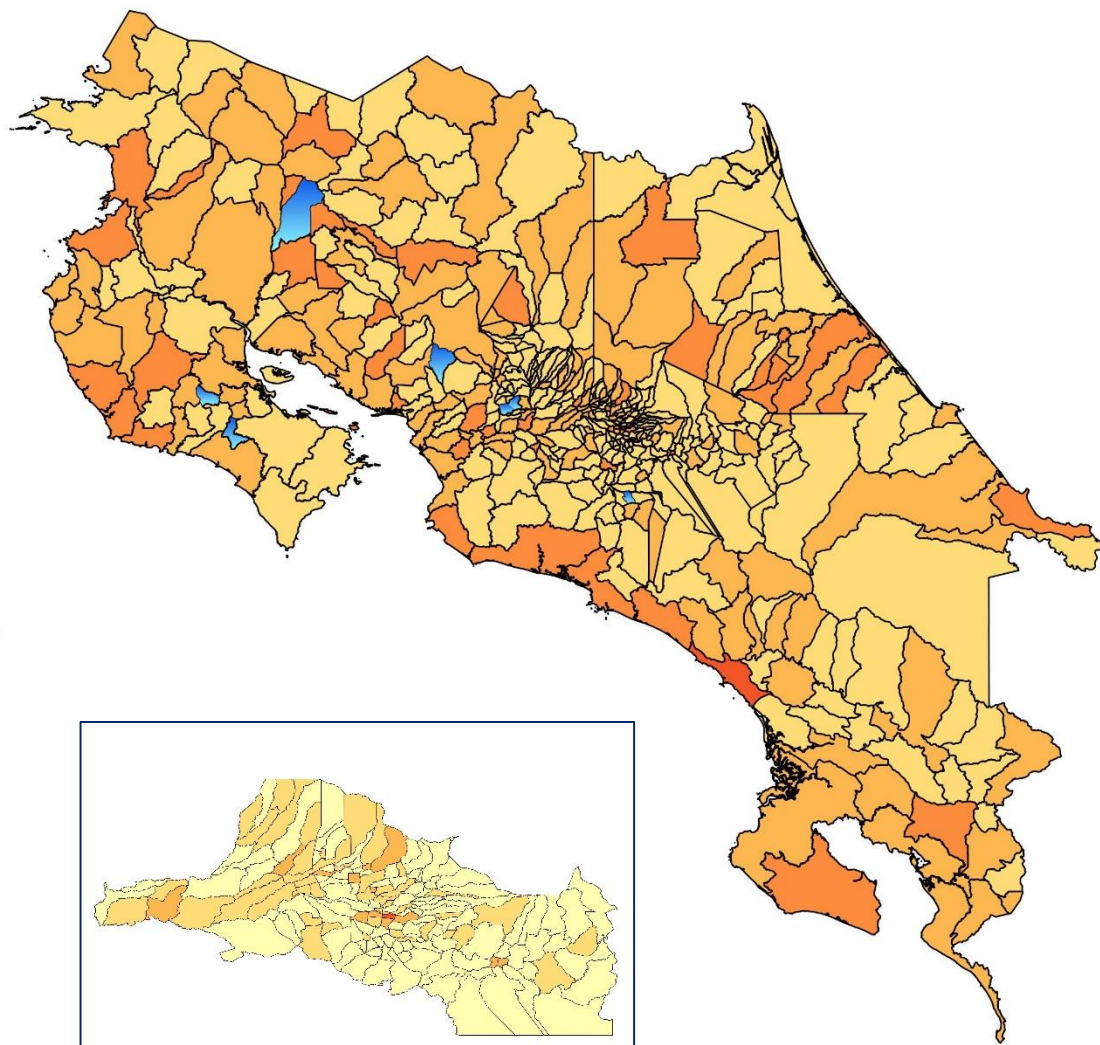

Robos

Categorías

- Muy Bajo
- Bajo
- Medio
- Alto
- Muy Alto
- NA

Viceministerio de Paz
Observatorio de la
Violencia

Costa Rica. Mapa de
Robos, según Distrito e
Incidencia.

Principales Distritos:

1. 1 El Carmen (276 por cada 10 mil hab.)
2. 2 Bahía Ballena (224 por cada 10 mil hab.)
3. 3 Cóbano (134 por cada 10 mil hab.)

Datos del OIJ

Setiembre - 2016