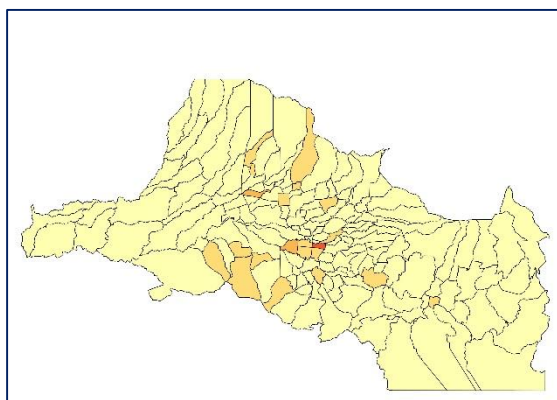

Viceministerio de Paz
Observatorio de la
Violencia

Costa Rica. Mapa de
Violaciones/tentativa
según Distrito e
Incidencia.

Principales Distritos:

1. 1 El Carmen (19 por cada 10 mil hab.)
2. 2 Germanía (7 por cada 10 mil hab.)
3. 3 Cahuita (7 por cada 10 mil hab.)

Datos del OIJ

Setiembre - 2016