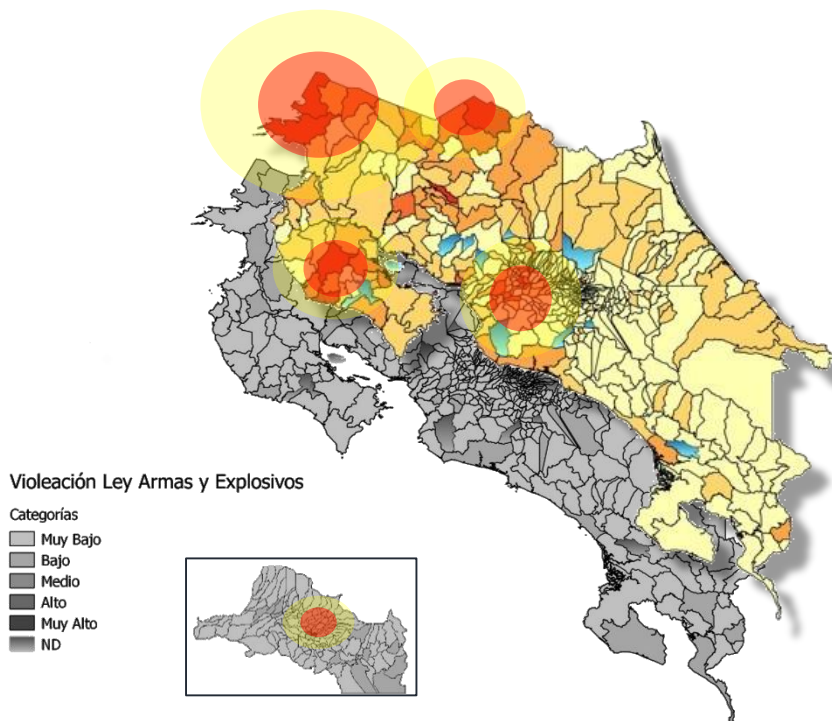

El Observatorio de la Violencia del Vice Ministerio de Paz, presenta el ***Segundo Atlas Cartográfico de Delitos 2015***.

Para la elaboración de los siguientes mapas se han usado los datos de delitos del 2015, del Ministerio de Seguridad Pública (MSP) y el Organismo de Investigación Judicial (OIJ).

Los objetivos de este Atlas son:

- Representar espacialmente una serie o un tipo de fenómenos.
- Idear soluciones alternativas.
- Relacionar la información cartográfica con la realidad.
- Incidir de forma integradora.
- Localizar la información necesaria para transformarla en un conocimiento útil, crítico, válido y aplicado que pueda ser utilizado en la formulación de políticas públicas.

Por último se ha incluido en este caso, los datos de los diferentes distritos que en la Primera Edición se habían publicado como un anexo, esto permite su fácil acceso y consulta.