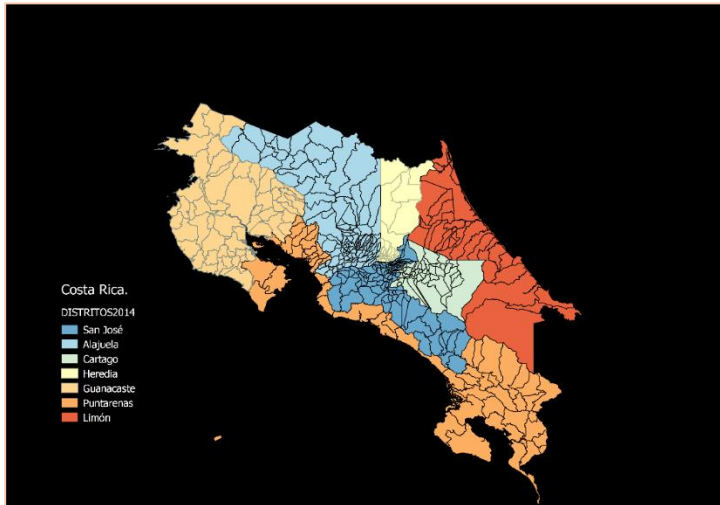

Costa Rica cuenta con un territorio de 51 100 km<sup>2</sup>, la división territorial está organizada por ley en tres tipos de entidades subnacionales: “Para los efectos de la Administración Pública el territorio nacional se divide en provincias, éstas en cantones y los cantones en distritos”. Al 2011, la organización territorial comprende 7 provincias, 81 cantones y 464 distritos.