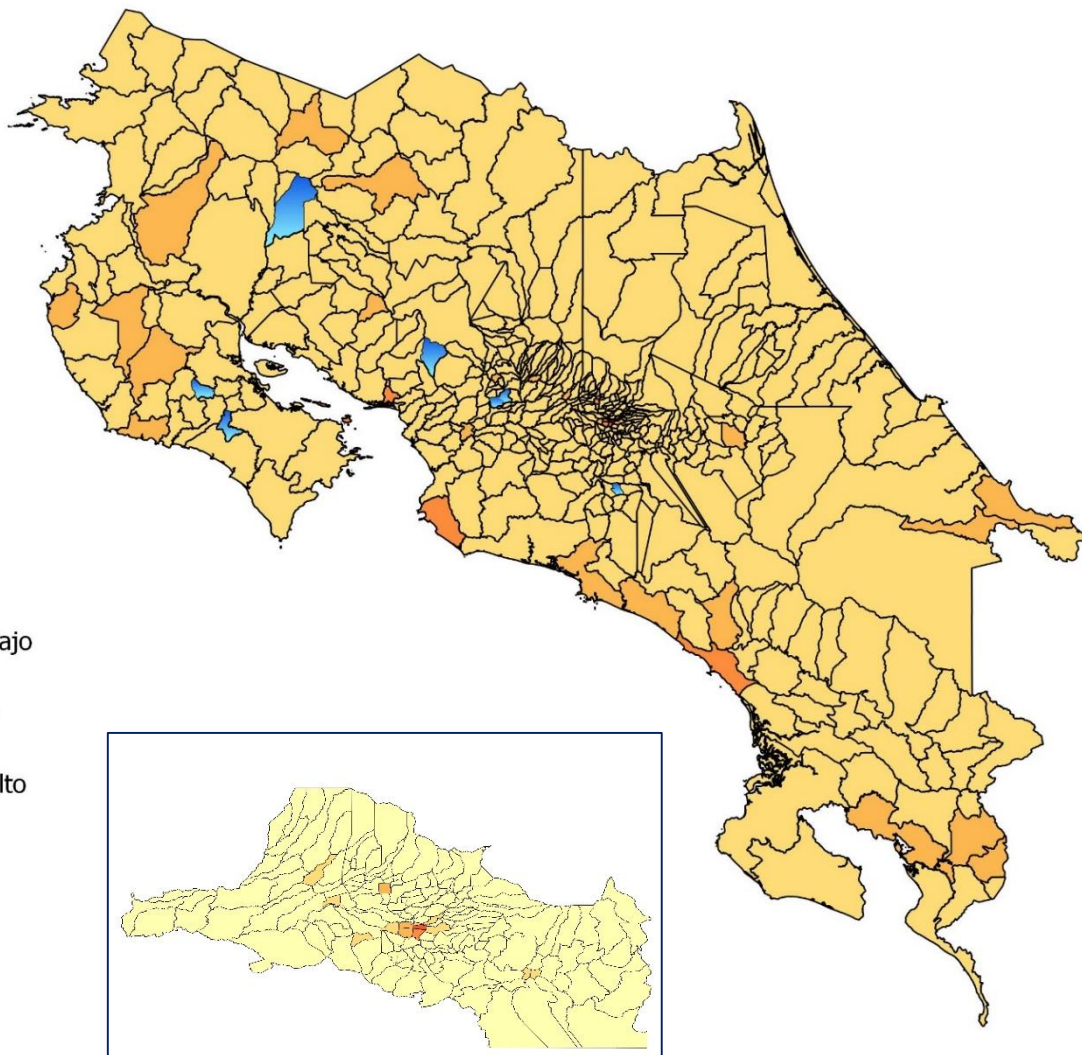

Viceministerio de Paz
Observatorio de la
Violencia

Costa Rica. Mapa de
Hurto, según Distrito e
Incidencia.

Principales Distritos:

1. 1 El Carmen (897 por cada 10 mil hab.)
2. 2 Catedral (324 por cada 10 mil hab.)
3. 3 Merced (259 por cada 10 mil hab.)

Datos del OIJ

Setiembre - 2016

Hurto

Categorías

- Muy Bajo
- Bajo
- Medio
- Alto
- Muy Alto
- ND