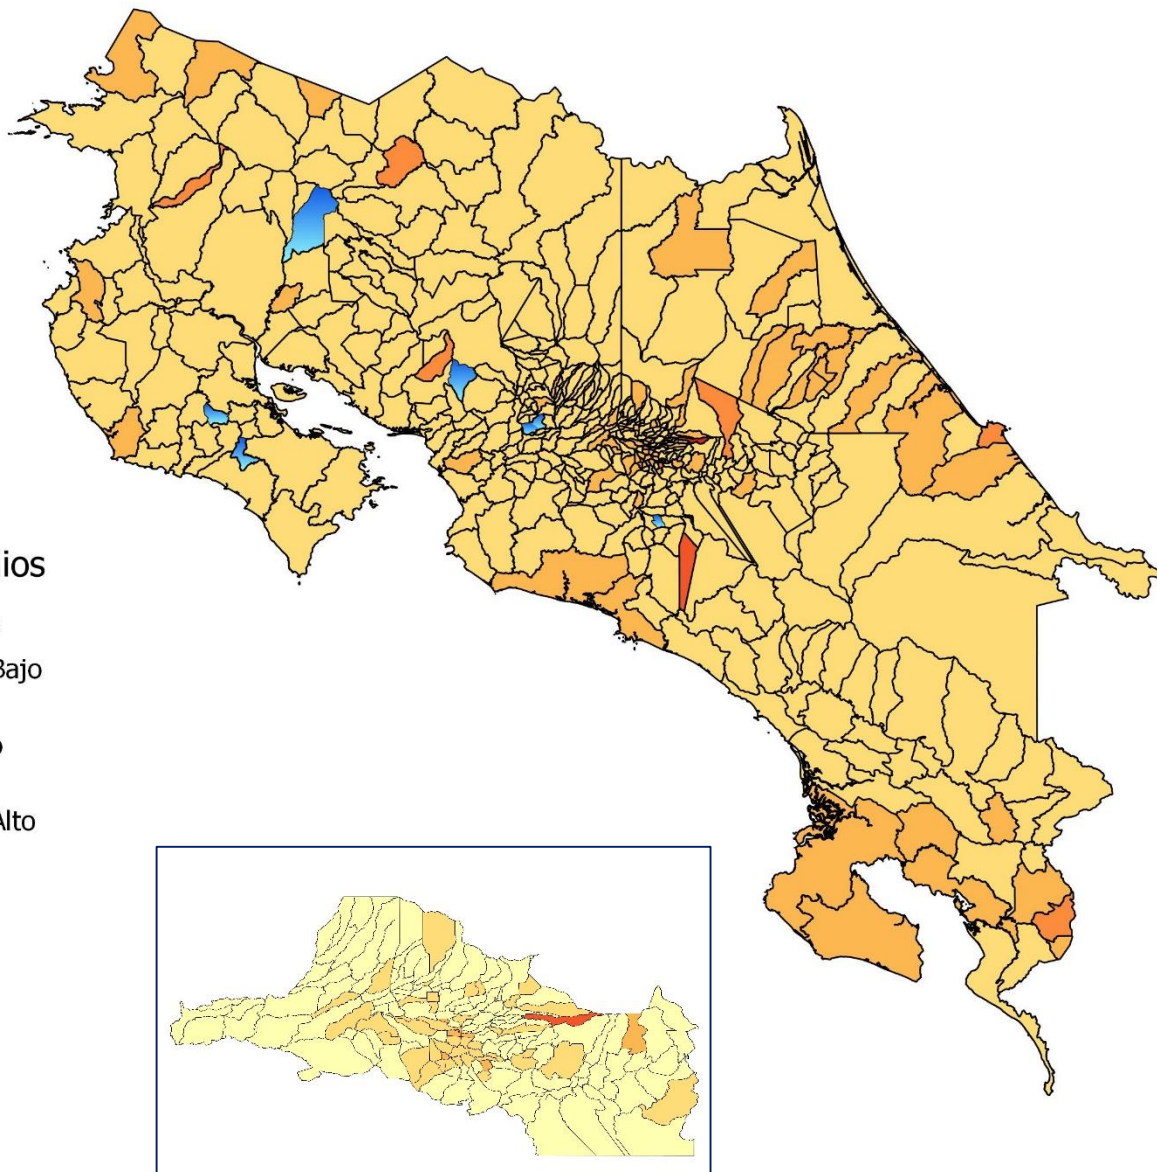

Datos del OIJ

Setiembre - 2016

Viceministerio de Paz  
Observatorio de la  
Violencia

Costa Rica. Mapa de  
Tacha de Vehículos,  
según Distrito e  
Incidencia.

Principales Distritos:

- 1 El Carmen (206 por cada 10 mil hab.)
- 2 Bahía Ballena (196 por cada 10 mil hab.)
- 3 Mata Redonda (149 por cada 10 mil hab.)

### Violaciones-Tentativas

#### Categorías

- Muy Bajo
- Bajo
- Medio
- Alto
- Muy Alto
- ND

Viceministerio de Paz  
Observatorio de la  
Violencia

Costa Rica. Mapa de  
Violaciones/tentativa  
según Distrito e  
Incidencia.

Principales Distritos:

- 1 El Carmen (19 por cada 10 mil hab.)
- 2 Germanía (7 por cada 10 mil hab.)
- 3 Cahuita (7 por cada 10 mil hab.)

Datos del OIJ

Setiembre - 2016