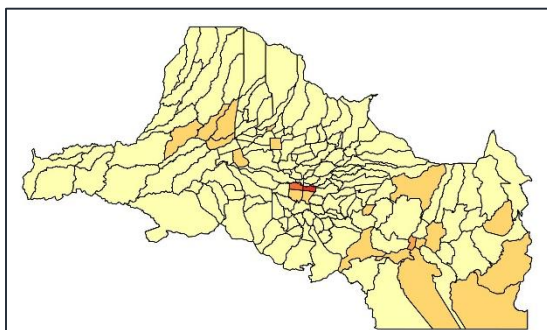

- 1 El Carmen (19 por cada 10 mil hab.)
- 2 Germanía (7 por cada 10 mil hab.)
- 3 Cahuita (7 por cada 10 mil hab.)

Datos del OIJ

Setiembre - 2016

- 1 Rancho Redondo (17 por cada 10 mil hab.)
- 2 Santa María (10 por cada 10 mil hab.)
- 3 Santa Rosa (10 por cada 10 mil hab.)

Datos del OIJ

Setiembre - 2016

### Violeación Ley Armas y Explosivos

- Categorías
- Muy Bajo
  - Bajo
  - Medio
  - Alto
  - Muy Alto
  - ND

Viceministerio de Paz  
Observatorio de la  
Violencia

Costa Rica. Mapa de  
Denuncias por violación,  
a la Ley de Armas y  
Explosivos, según  
Distrito e Incidencia.

Principales Distritos:

- 1 El Carmen (87 por cada 10 mil hab.)
- 2 Merced (59 por cada 10 mil hab.)
- 3 Occidental (43 por cada 10 mil hab.)

Datos del MSP

Setiembre - 2016