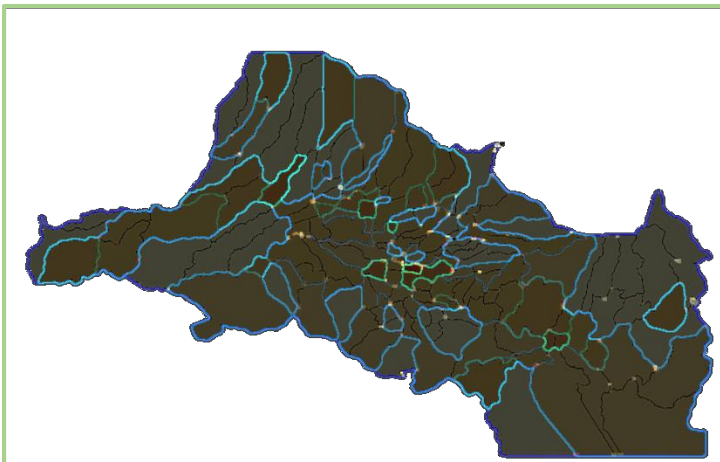

La GAM incluye las conurbaciones de San José, Alajuela, Cartago y Heredia; cuenta con aproximadamente 2,7 millones de hab. (aproximadamente 60% de la población del país) y una superficie de 2.044 km² (poco más de 4% del área de Costa Rica). Es la región más urbanizada, poblada y económicamente activa de Costa Rica. Concentra servicios, importantes obras de infraestructura y las sedes del Gobierno.