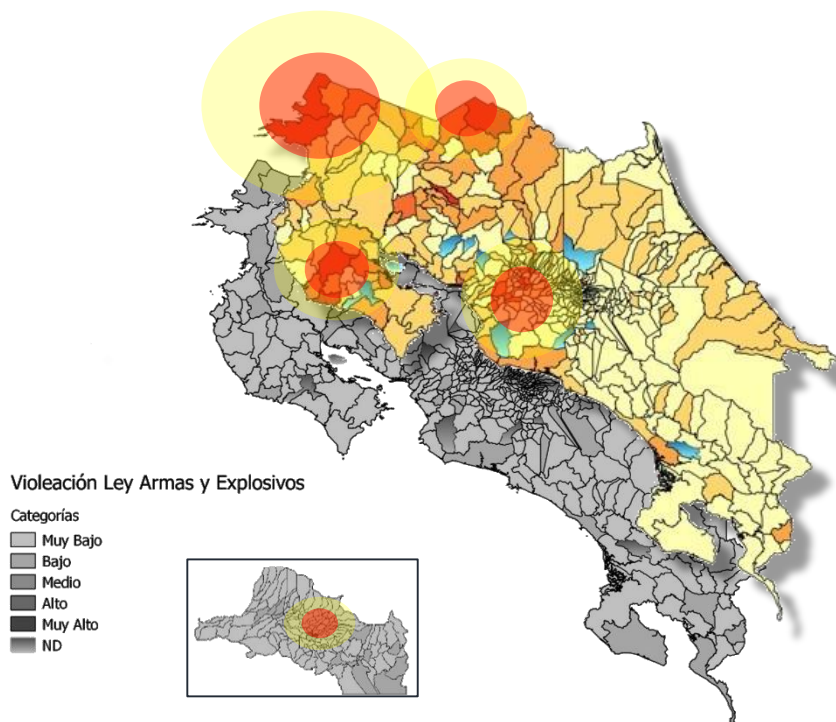

El Observatorio de la Violencia del Vice Ministerio de Paz, presenta la actualización de datos del OIJ para el primer semestre del 2016.

Para la elaboración de los siguientes mapas se han usado los datos de delitos del 2016, del Organismo de Investigación Judicial.

Los objetivos de este Atlas son:

- Representar espacialmente una serie o un tipo de fenómenos.
- Idear soluciones alternativas.
- Relacionar la información cartográfica con la realidad.
- Incidir de forma integradora.
- Localizar la información necesaria para transformarla en un conocimiento útil, crítico, válido y aplicado que pueda ser utilizado en la formulación de políticas públicas.

Por último se ha incluido en este caso, los datos de los diferentes distritos que en la Primera Edición se habían publicado como un anexo, esto permite su fácil acceso y consulta.