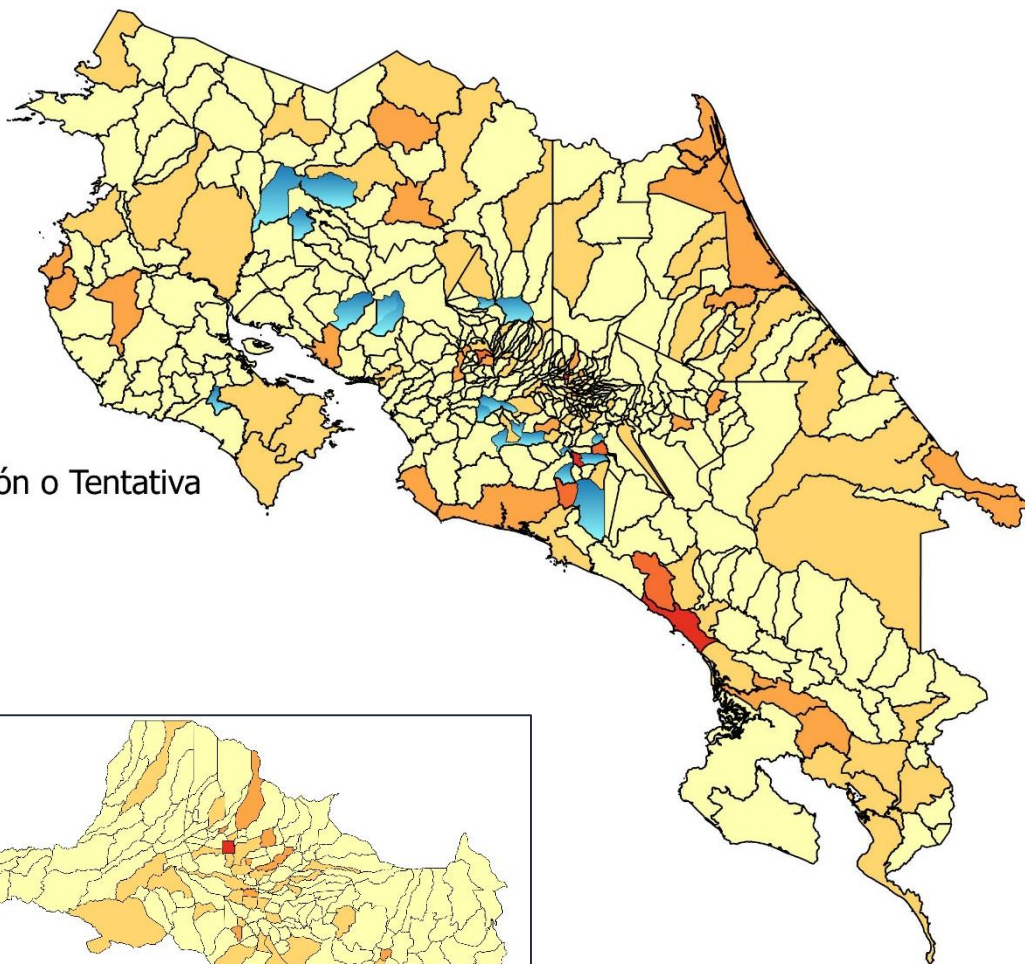

Denuncias por Violación o Tentativa

Categorías

- Muy Bajo
- Bajo
- Medio
- Alto
- Muy Alto
- ND