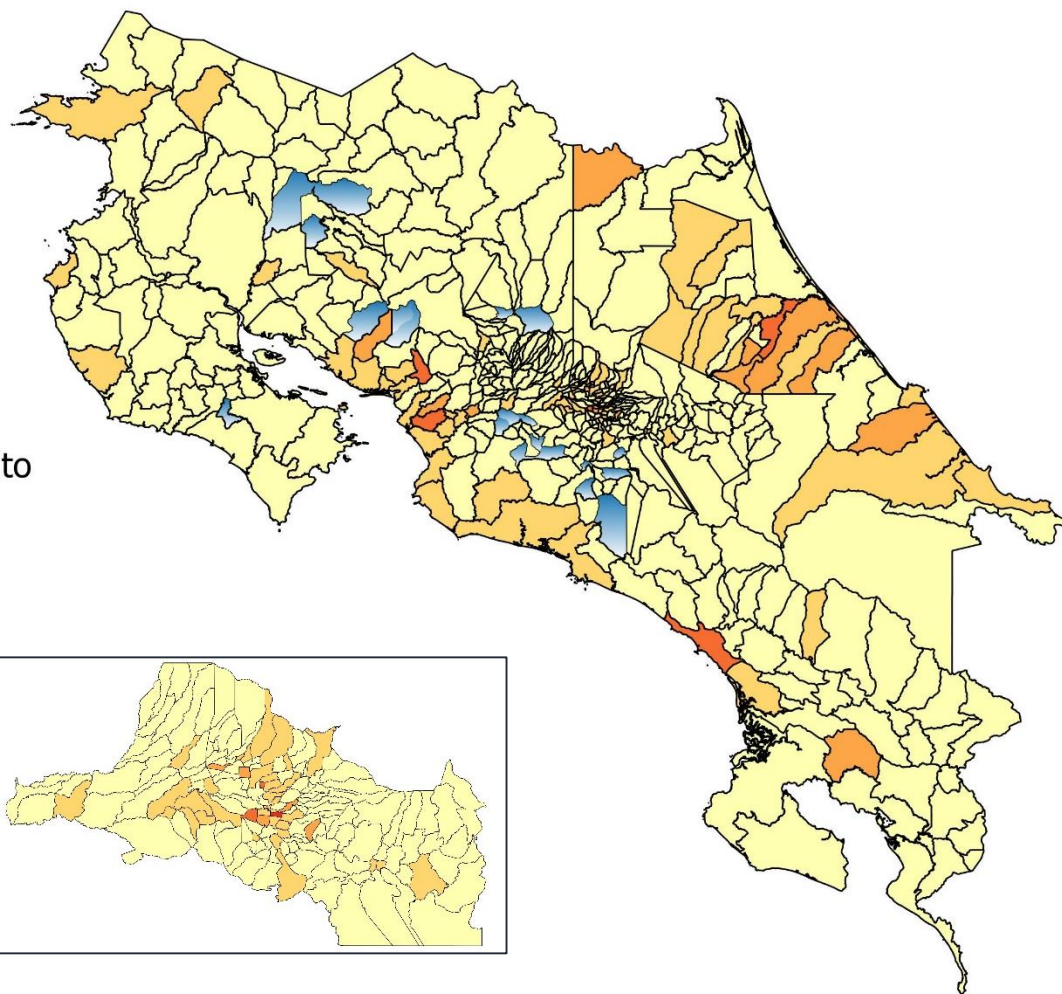

Viceministerio de Paz
Observatorio de la Violencia

Costa Rica. Mapa de
Denuncias por asalto, según
Distrito e Incidencia.

Principales Distritos:

1. 1 Carmen (23 por cada 10 mil habitantes)
2. 2 Ceiba (13 por cada 10 mil habitantes)
3. 3 Bahía Ballena (12 por cada 10 mil habitantes)

Datos del OIJ

Setiembre - 2016

Denuncias por Asalto

Categorías

- Muy Bajo
- Bajo
- Medio
- Alto
- Muy Alto
- ND