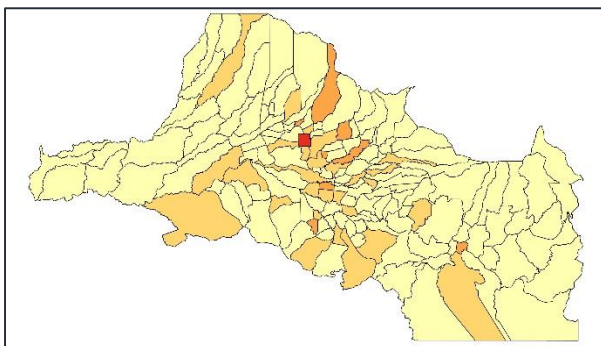

Costa Rica. Mapa de
Denuncias por tacha de
vehículos, según Distrito e
Incidencia.

Principales Distritos:

- 1 Carmen (93 por cada 10 mil habitantes)
- 2 Jaco (59 por cada 10 mil habitantes)
- 3 San Ramón (55 por cada 10 mil habitantes)

Datos del OIJ

Setiembre - 2016

Denuncias por Violación o Tentativa

Categorías

- Muy Bajo
- Bajo
- Medio
- Alto
- Muy Alto
- ND

Viceministerio de Paz
Observatorio de la Violencia

Costa Rica. Mapa de Denuncias por violación o tentativa, según Distrito e Incidencia.

Principales Distritos:

- 1 Heredia (7 por cada 10 mil habitantes)
- 2 San Andrés (6 por cada 10 mil habitantes)
- 3 Bahéa Ballena (6 por cada 10 mil habitantes)

Datos del OIJ

Setiembre - 2016

Viceministerio de Paz
Observatorio de la
Violencia

Costa Rica. Mapa de
homicidios, según Distrito
e Incidencia.

Principales Distritos:
1 Acapulco (21 por cada 10
mil habitantes)
2 Cabo Velas (13 por cada
10 mil habitantes)
3 Buenavista (11 por cada
10 mil habitantes)