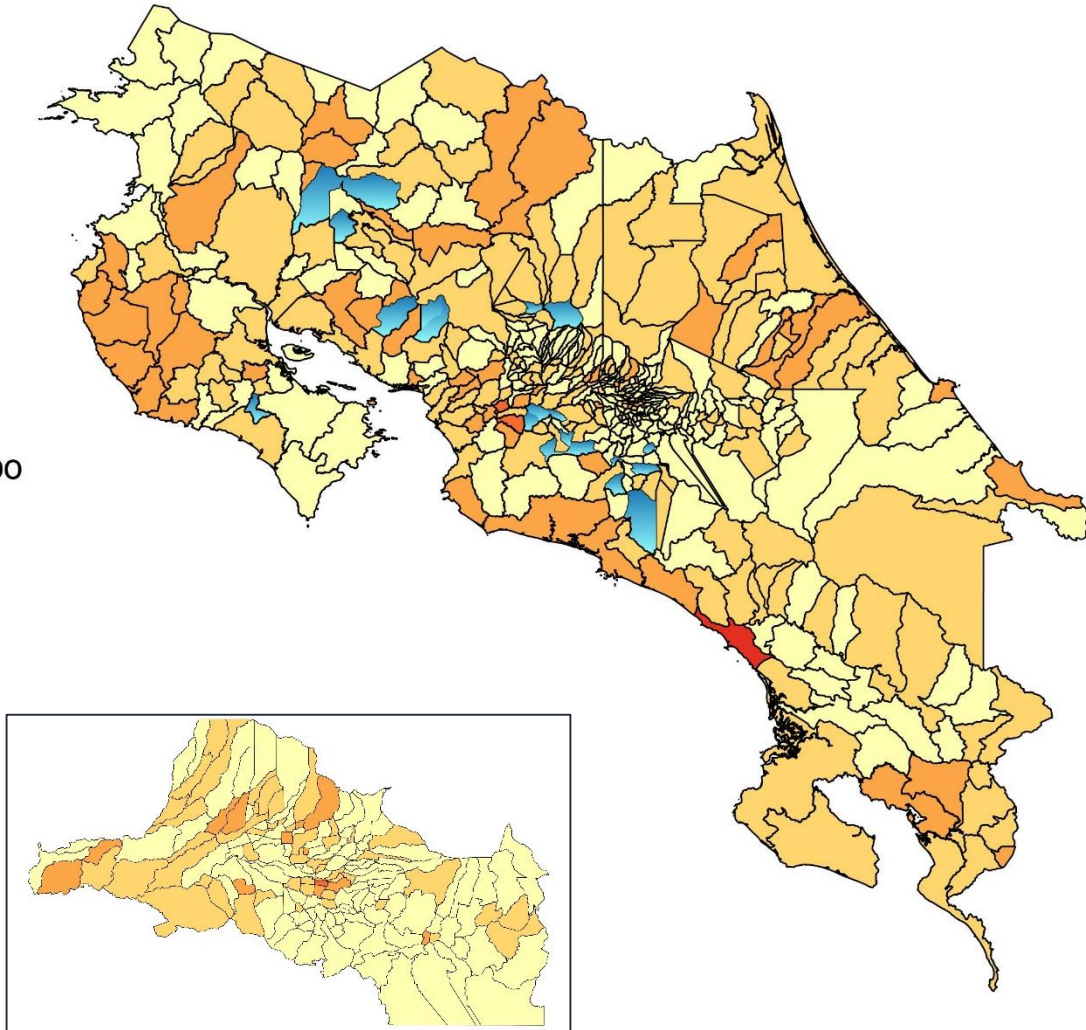

Denuncias por Robo

Categorías

Viceministerio de Paz
Observatorio de la Violencia

Costa Rica. Mapa de
Denuncias por robo, según
Distrito e Incidencia.

Principales Distritos:

1. 1 Bahía Ballena (157 por cada 10 mil habitantes)
2. 2 Carmen (80 por cada 10 mil habitantes)
3. 3 San Pedro (75 por cada 10 mil habitantes)

Datos del OIJ

Setiembre - 2016