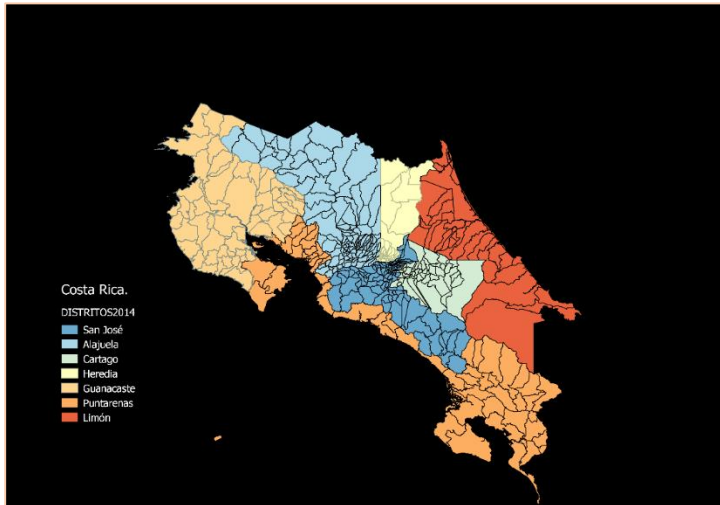

**Vice Ministerio de Paz
Observatorio de la Violencia**

**Atlas Cartográfico de
Ocurrencia de Delitos
en Costa Rica. OIJ.
Primer semestre 2016**

Setiembre 2016

El Observatorio de la Violencia del Vice Ministerio de Paz, presenta la actualización de datos del OIJ para el primer semestre del 2016.

Por último se ha incluido en este caso, los datos de los diferentes distritos que en la Primera Edición se habían publicado como un anexo, esto permite su fácil acceso y consulta.

Costa Rica cuenta con un territorio de 51 100 km², la división territorial está organizada por ley en tres tipos de entidades subnacionales: *"Para los efectos de la Administración Pública el territorio nacional se divide en provincias, éstas en cantones y los cantones en distritos."*

Al 2011, la organización territorial comprende 7 provincias, 81 cantones y 464 distritos.

La GAM incluye las conurbaciones de San José, Alajuela, Cartago y Heredia; cuenta con aproximadamente 2,7 millones de hab. (aproximadamente 60% de la población del país) y una superficie de 2.044 km² (poco más de 4% del área de Costa Rica). Es la región más urbanizada, poblada y económicamente activa de Costa Rica. Concentra servicios, importantes obras de infraestructura y las sedes del Gobierno.

Costa Rica. Mapa de
Denuncias por tacha de
vehículos, según Distrito e
Incidencia.

Principales Distritos:

- 1 Carmen (93 por cada 10 mil habitantes)
- 2 Jaco (59 por cada 10 mil habitantes)
- 3 San Ramón (55 por cada 10 mil habitantes)