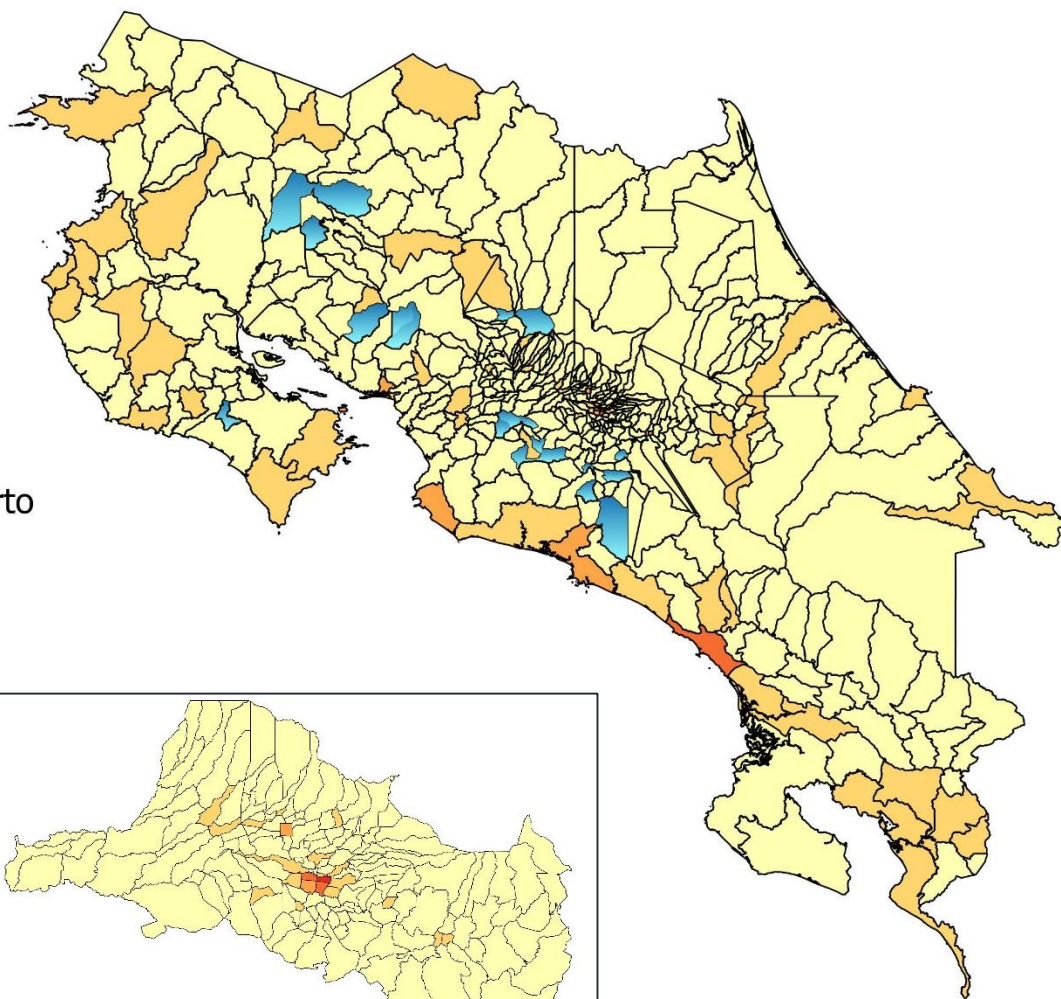

Viceministerio de Paz
Observatorio de la Violencia

Costa Rica. Mapa de
Denuncias por hurto, según
Distrito e Incidencia.

Principales Distritos:

1. 1 Carmen (457 por cada 10 mil habitantes)
2. 2 Catedral (185 por cada 10 mil habitantes)
3. 3 Merced (150 por cada 10 mil habitantes)

Datos del OIJ

Setiembre - 2016

Denuncias por Hurto

Categorías

- Muy Bajo
- Bajo
- Medio
- Alto
- Muy Alto