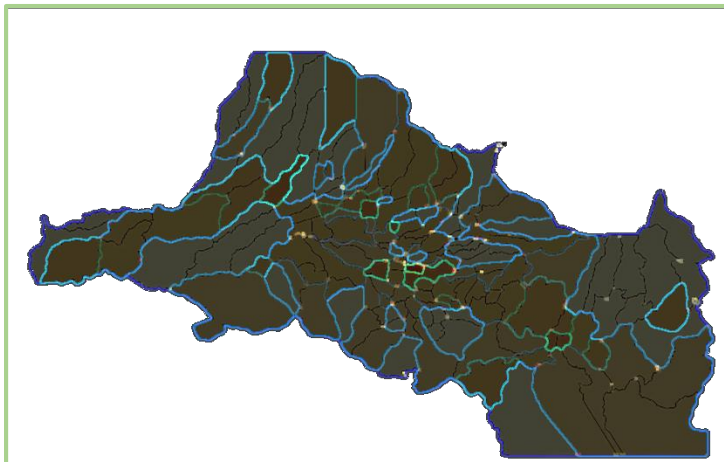

Para la elaboración de los siguientes mapas se han usado los datos de delitos del 2016, del Organismo de Investigación Judicial.

Los objetivos de este Atlas son:

- Representar espacialmente una serie o un tipo de fenómenos.
- Idear soluciones alternativas.
- Relacionar la información cartográfica con la realidad.
- Incidir de forma integradora.
- Localizar la información necesaria para transformarla en un conocimiento útil, crítico, válido y aplicado que pueda ser utilizado en la formulación de políticas públicas.

Por último se ha incluido en este caso, los datos de los diferentes distritos que en la Primera Edición se habían publicado como un anexo, esto permite su fácil acceso y consulta.

Costa Rica cuenta con un territorio de 51 100 km², la división territorial está organizada por ley en tres tipos de entidades subnacionales: *"Para los efectos de la Administración Pública el territorio nacional se divide en provincias, éstas en cantones y los cantones en distritos."*

Al 2011, la organización territorial comprende 7 provincias, 81 cantones y 464 distritos.

La GAM incluye las conurbaciones de San José, Alajuela, Cartago y Heredia; cuenta con aproximadamente 2,7 millones de hab. (aproximadamente 60% de la población del país) y una superficie de 2.044 km² (poco más de 4% del área de Costa Rica). Es la región más urbanizada, poblada y económicamente activa de Costa Rica. Concentra servicios, importantes obras de infraestructura y las sedes del Gobierno.

Viceministerio de Paz
Observatorio de la Violencia

Costa Rica. Mapa de
Denuncias por asalto, según
Distrito e Incidencia.

Principales Distritos:

- 1 Carmen (23 por cada 10 mil habitantes)
- 2 Ceiba (13 por cada 10 mil habitantes)
- 3 Bahía Ballena (12 por cada 10 mil habitantes)