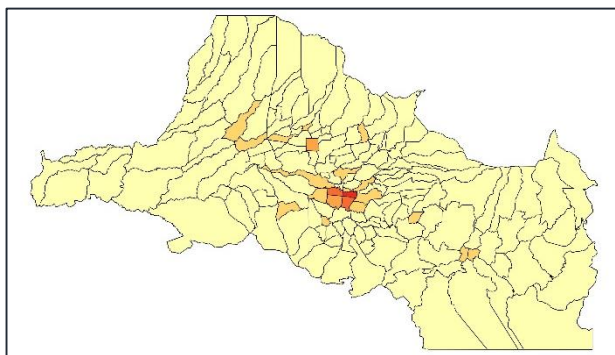

Viceministerio de Paz
Observatorio de la Violencia

Costa Rica. Mapa de
Denuncias por asalto, según
Distrito e Incidencia.

Principales Distritos:

- 1 Carmen (23 por cada 10 mil habitantes)
- 2 Ceiba (13 por cada 10 mil habitantes)
- 3 Bahía Ballena (12 por cada 10 mil habitantes)

Principales Distritos:

- 1 Carmen (457 por cada 10 mil habitantes)
- 2 Catedral (185 por cada 10 mil habitantes)
- 3 Merced (150 por cada 10 mil habitantes)

Datos del OIJ

Setiembre - 2016

Denuncias por Hurto

Categorías

- Muy Bajo
- Bajo
- Medio
- Alto
- Muy Alto

Denuncias por Robo

Categorías

Viceministerio de Paz
Observatorio de la Violencia

Costa Rica. Mapa de
Denuncias por robo, según
Distrito e Incidencia.

Principales Distritos:

- 1 Bahía Ballena (157 por cada 10 mil habitantes)
- 2 Carmen (80 por cada 10 mil habitantes)
- 3 San Pedro (75 por cada 10 mil habitantes)

Datos del OIJ

Setiembre - 2016

Viceministerio de Paz
Observatorio de la Violencia