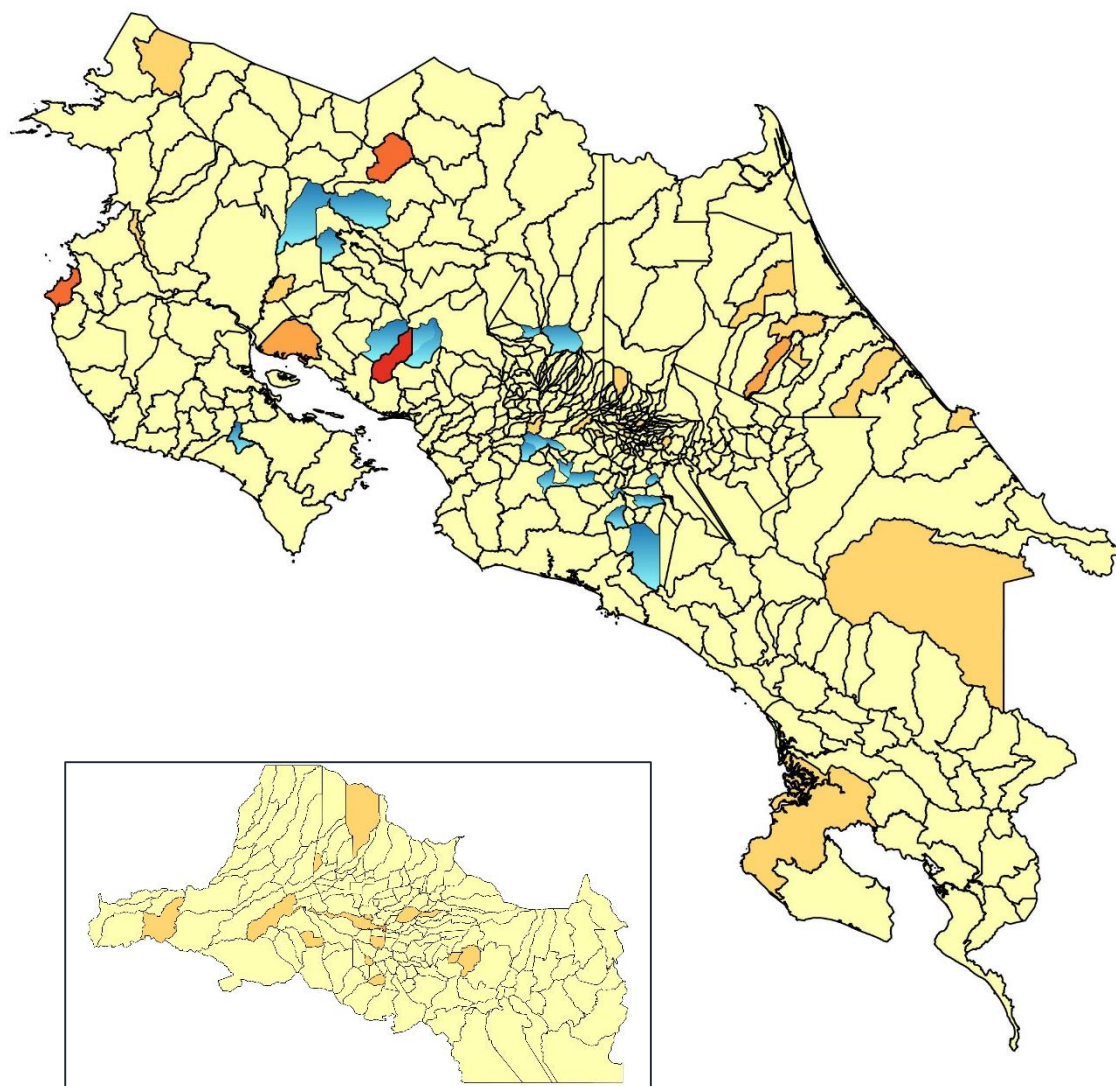

Viceministerio de Paz
Observatorio de la
Violencia

Costa Rica. Mapa de
homicidios, según Distrito
e Incidencia.

Principales Distritos:
1 Acapulco (21 por cada 10
mil habitantes)
2 Cabo Velas (13 por cada
10 mil habitantes)
3 Buenavista (11 por cada
10 mil habitantes)

Datos del OIJ

Setiembre - 2016

Homicidios

Categorías

- Muy Bajo
- Bajo
- Medio
- Alto
- Muy Alto
- ND