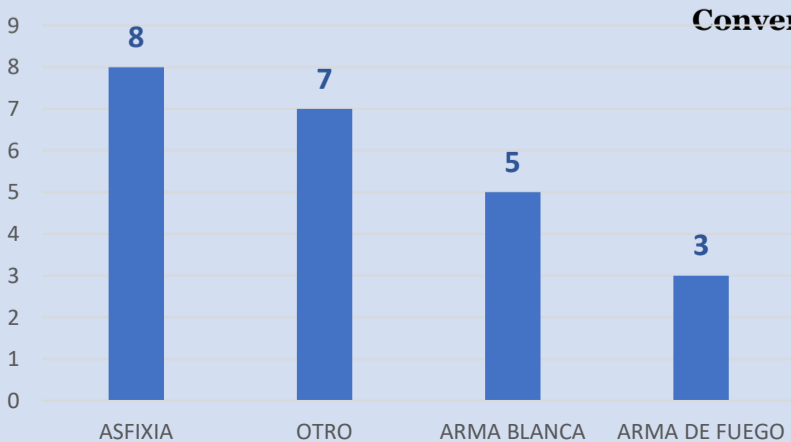

INFORME SOBRE SEGURIDAD Y VIOLENCIA EN COSTA RICA

(Delitos contra la vida y la integridad humana)

2020

HOMICIDIOS DOLOSOS

El arma de fuego sigue siendo la más utilizada, sobre todo en las personas jóvenes de 20 a 30 años. Es interesante el comportamiento del arma blanca en personas adultas mayores.

La delincuencia organizada fue la mayor responsable de los homicidios dolosos durante el 2020 con un 53.6% de los casos, seguida de la “discusión o riña” y “por la comisión de otro delito”

FEMICIDIOS

■ Artículo 21 LPVcM ■ femicidio ampliado

Del total de femicidios ocurridos en el 2020, 10 fueron tipificadas por el artículo 21 de la Ley de Penalización de Violencia contra las Mujeres (LPVcM) y 13 según la Convención Belem do Pará.

Los datos muestran que la asfixia es el método más empleado en la comisión de estos delitos, seguidos por otros métodos y arma blanca y arma de fuego.