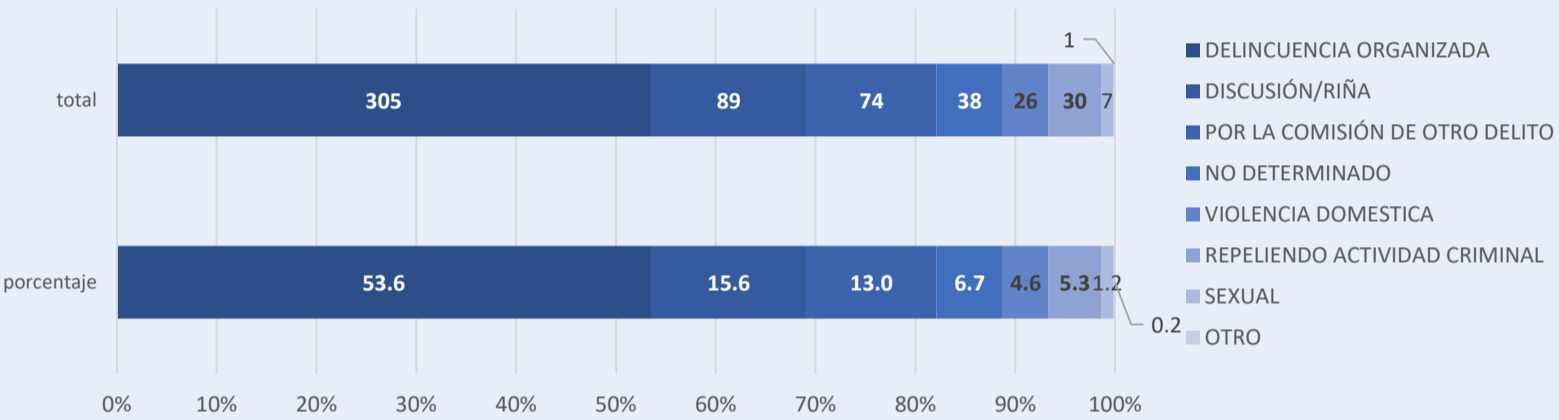

INFORME SOBRE SEGURIDAD Y VIOLENCIA EN COSTA RICA

(Delitos contra la vida y la integridad humana)

2020

HOMICIDIOS DOLOSOS

El arma de fuego sigue siendo la más utilizada, sobre todo en las personas jóvenes de 20 a 30 años. Es interesante el comportamiento del arma blanca en personas adultas mayores.

La delincuencia organizada fue la mayor responsable de los homicidios dolosos durante el 2020 con un 53.6% de los casos, seguida de la “discusión o riña” y “por la comisión de otro delito”

FEMICIDIOS

■ Artículo 21 LPVcM ■ femicidio ampliado

Del total de femicidios ocurridos en el 2020, 10 fueron tipificadas por el artículo 21 de la Ley de Penalización de Violencia contra las Mujeres (LPVcM) y 13 según la Convención Belem do Pará.

Los datos muestran que la asfixia es el método más empleado en la comisión de estos delitos, seguidos por otros métodos y arma blanca y arma de fuego.

La agresión psicológica es el tipo principal, tanto en hombres como en mujeres (57.7% de los casos), seguido de la agresión física (35.3 %) y la agresión patrimonial (6.39%)

La mayor cantidad de hechos violentos ocurren contra personas en edades entre los 21 y 40 años de edad.