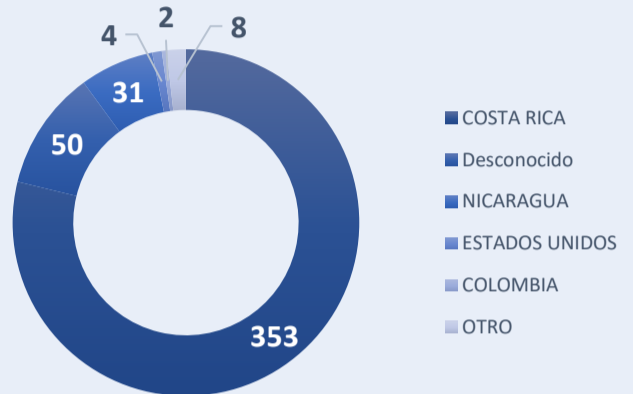

La delincuencia organizada fue la mayor responsable de los homicidios dolosos durante el 2020 con un 53.6% de los casos, seguida de la “discusión o riña” y “por la comisión de otro delito”

FEMICIDIOS

■ Artículo 21 LPVcM ■ femicidio ampliado

Del total de femicidios ocurridos en el 2020, 10 fueron tipificadas por el artículo 21 de la Ley de Penalización de Violencia contra las Mujeres (LPVcM) y 13 según la Convención Belem do Pará.

Los datos muestran que la asfixia es el método más empleado en la comisión de estos delitos, seguidos por otros métodos y arma blanca y arma de fuego.

VIOLACIÓN/TENTATIVA DE VIOLACION

La mayor cantidad de víctimas fueron mujeres jóvenes entre 15 y 24 años, seguidas por el grupo de 30 a 34 años.

La provincia que más casos reporta es San José con el 30.4% de los casos, seguida de Alajuela con el 17.6% de los casos y Puntarenas con el 16.5%.

La agresión psicológica es el tipo principal, tanto en hombres como en mujeres (57.7% de los casos), seguido de la agresión física (35.3 %) y la agresión patrimonial (6.39%)

La mayor cantidad de hechos violentos ocurren contra personas en edades entre los 21 y 40 años de edad.