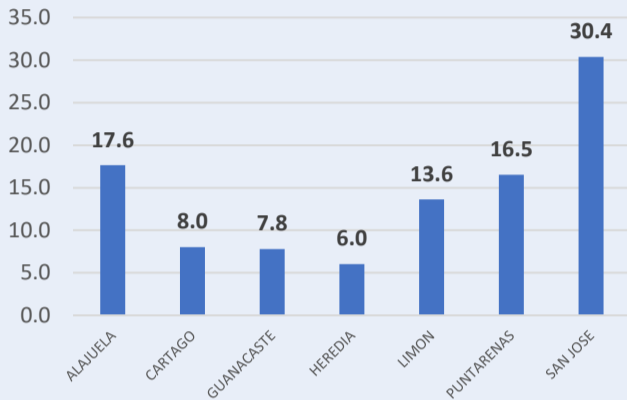

La delincuencia organizada fue la mayor responsable de los homicidios dolosos durante el 2020 con un 53.6% de los casos, seguida de la “discusión o riña” y “por la comisión de otro delito”

FEMICIDIOS

■ Artículo 21 LPVcM ■ femicidio ampliado

Del total de femicidios ocurridos en el 2020, 10 fueron tipificadas por el artículo 21 de la Ley de Penalización de Violencia contra las Mujeres (LPVcM) y 13 según la Convención Belem do Pará.

Los datos muestran que la asfixia es el método más empleado en la comisión de estos delitos, seguidos por otros métodos y arma blanca y arma de fuego.

VIOLACIÓN/TENTATIVA DE VIOLACION

La mayor cantidad de víctimas fueron mujeres jóvenes entre 15 y 24 años, seguidas por el grupo de 30 a 34 años.

La provincia que más casos reporta es San José con el 30.4% de los casos, seguida de Alajuela con el 17.6% de los casos y Puntarenas con el 16.5%.

La agresión psicológica es el tipo principal, tanto en hombres como en mujeres (57.7% de los casos), seguido de la agresión física (35.3 %) y la agresión patrimonial (6.39%)

La mayor cantidad de hechos violentos ocurren contra personas en edades entre los 21 y 40 años de edad.