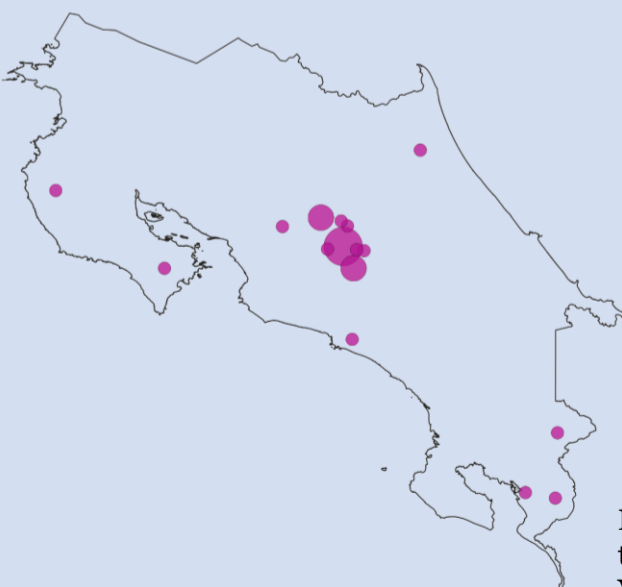

INFORME SOBRE SEGURIDAD Y VIOLENCIA EN COSTA RICA

(Delitos contra la vida y la integridad humana)

2020

HOMICIDIOS DOLOSOS

El arma de fuego sigue siendo la más utilizada, sobre todo en las personas jóvenes de 20 a 30 años. Es interesante el comportamiento del arma blanca en personas adultas mayores.

La delincuencia organizada fue la mayor responsable de los homicidios dolosos durante el 2020 con un 53.6% de los casos, seguida de la “discusión o riña” y “por la comisión de otro delito”

FEMICIDIOS

■ Artículo 21 LPVcM ■ femicidio ampliado

VIOLACIÓN/TENTATIVA DE VIOLACION

La mayor cantidad de víctimas fueron mujeres jóvenes entre 15 y 24 años, seguidas por el grupo de 30 a 34 años.

La provincia que más casos reporta es San José con el 30.4% de los casos, seguida de Alajuela con el 17.6% de los casos y Puntarenas con el 16.5%.

Con respecto a las nacionalidades, 353 son costarricenses (79%), seguidas de aquellas que no se pudo identificar su nacionalidad y nicaragüenses con el 7% de las víctimas.

VIOLENCIA DOMÉSTICA

La mayoría de los casos se presentaron en costarricenses, seguido de Nicaragüenses y algunos otros casos de nacionalidades diversas.