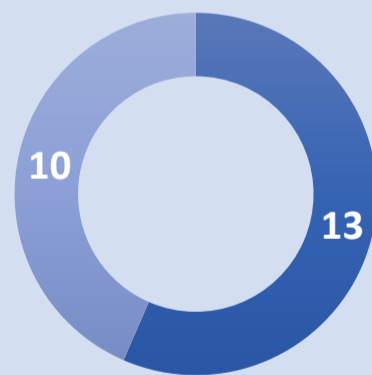

INFORME SOBRE SEGURIDAD Y VIOLENCIA EN COSTA RICA

(Delitos contra la vida y la integridad humana)

2020

HOMICIDIOS DOLOSOS

El arma de fuego sigue siendo la más utilizada, sobre todo en las personas jóvenes de 20 a 30 años. Es interesante el comportamiento del arma blanca en personas adultas mayores.

La delincuencia organizada fue la mayor responsable de los homicidios dolosos durante el 2020 con un 53.6% de los casos, seguida de la “discusión o riña” y “por la comisión de otro delito”

FEMICIDIOS

■ Artículo 21 LPVcM ■ femicidio ampliado

Del total de femicidios ocurridos en el 2020, 10 fueron tipificadas por el artículo 21 de la Ley de Penalización de Violencia contra las Mujeres (LPVcM) y 13 según la Convención Belem do Pará.

Los datos muestran que la asfixia es el método más empleado en la comisión de estos delitos, seguidos por otros métodos y arma blanca y arma de fuego.

La agresión psicológica es el tipo principal, tanto en hombres como en mujeres (57.7% de los casos), seguido de la agresión física (35.3 %) y la agresión patrimonial (6.39%)

La mayor cantidad de hechos violentos ocurren contra personas en edades entre los 21 y 40 años de edad.