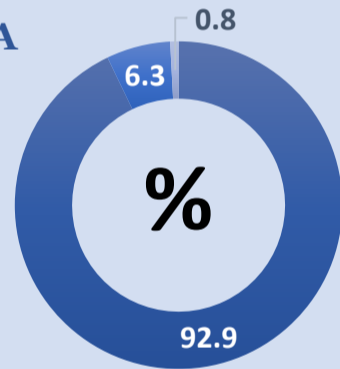

VIOLENCIA DOMÉSTICA

La mayoría de los casos se presentaron en costarricenses, seguido de Nicaragüenses y algunos otros casos de nacionalidades diversas.