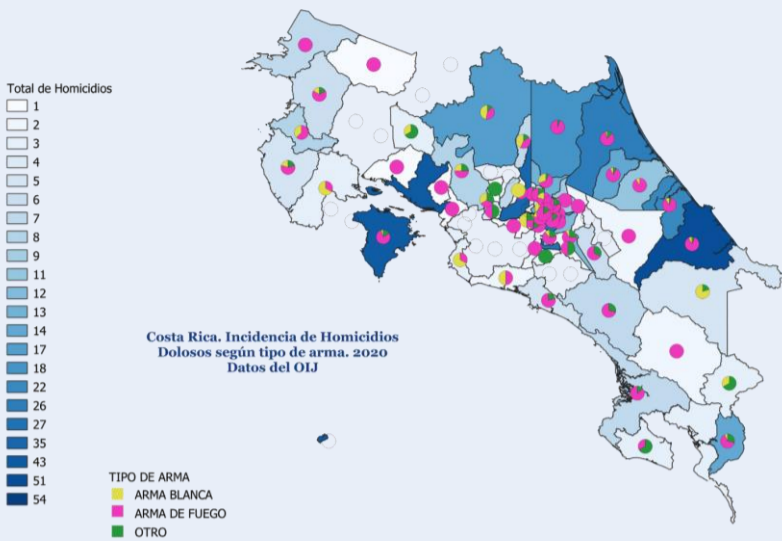

INFORME SOBRE SEGURIDAD Y VIOLENCIA EN COSTA RICA

(Delitos contra la vida y la integridad humana)

2020

HOMICIDIOS DOLOSOS

El arma de fuego sigue siendo la más utilizada, sobre todo en las personas jóvenes de 20 a 30 años. Es interesante el comportamiento del arma blanca en personas adultas mayores.

La delincuencia organizada fue la mayor responsable de los homicidios dolosos durante el 2020 con un 53.6% de los casos, seguida de la “discusión o riña” y “por la comisión de otro delito”

FEMICIDIOS

■ Artículo 21 LPVcM ■ femicidio ampliado

Del total de femicidios ocurridos en el 2020, 10 fueron tipificadas por el artículo 21 de la Ley de Penalización de Violencia contra las Mujeres (LPVcM) y 13 según la Convención Belem do Pará.

Los datos muestran que la asfixia es el método más empleado en la comisión de estos delitos, seguidos por otros métodos y arma blanca y arma de fuego.

VIOLACIÓN/TENTATIVA DE VIOLACION

La mayor cantidad de víctimas fueron mujeres jóvenes entre 15 y 24 años, seguidas por el grupo de 30 a 34 años.

La provincia que más casos reporta es San José con el 30.4% de los casos, seguida de Alajuela con el 17.6% de los casos y Puntarenas con el 16.5%.