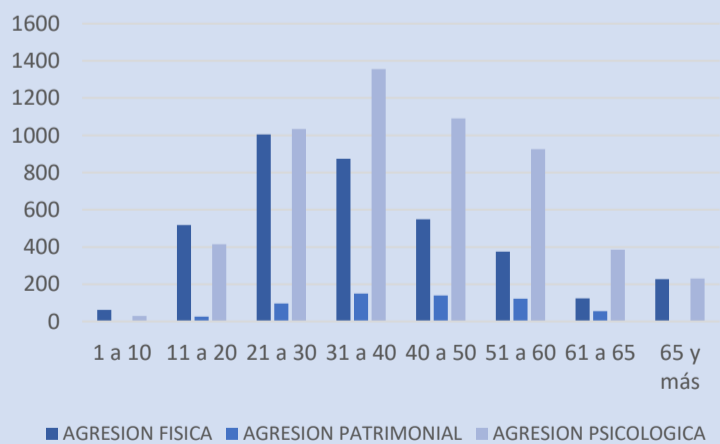

Del total de femicidios ocurridos en el 2020, 10 fueron tipificadas por el artículo 21 de la Ley de Penalización de Violencia contra las Mujeres (LPVcM) y 13 según la Convención Belem do Pará.

Los datos muestran que la asfixia es el método más empleado en la comisión de estos delitos, seguidos por otros métodos y arma blanca y arma de fuego.

VIOLACIÓN/TENTATIVA DE VIOLACION

La mayor cantidad de víctimas fueron mujeres jóvenes entre 15 y 24 años, seguidas por el grupo de 30 a 34 años.

La provincia que más casos reporta es San José con el 30.4% de los casos, seguida de Alajuela con el 17.6% de los casos y Puntarenas con el 16.5%.

Con respecto a las nacionalidades, 353 son costarricenses (79%), seguidas de aquellas que no se pudo identificar su nacionalidad y nicaragüenses con el 7% de las víctimas.

VIOLENCIA DOMÉSTICA

La mayoría de los casos se presentaron en costarricenses, seguido de Nicaragüenses y algunos otros casos de nacionalidades diversas.

La agresión psicológica es el tipo principal, tanto en hombres como en mujeres (57.7% de los casos), seguido de la agresión física (35.3 %) y la agresión patrimonial (6.39%)

La mayor cantidad de hechos violentos ocurren contra personas en edades entre los 21 y 40 años de edad.