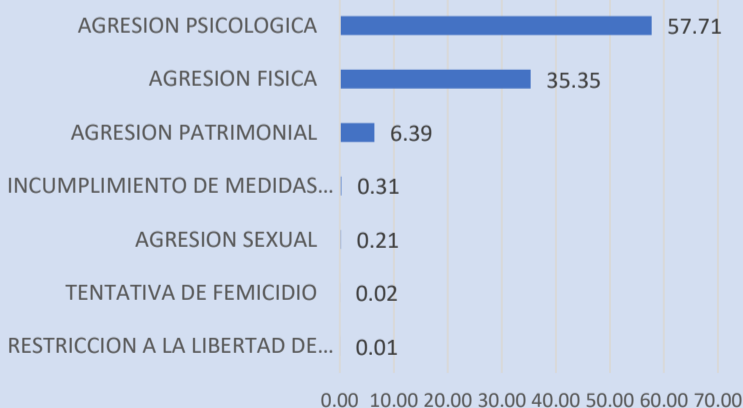

Del total de femicidios ocurridos en el 2020, 10 fueron tipificadas por el artículo 21 de la Ley de Penalización de Violencia contra las Mujeres (LPVcM) y 13 según la Convención Belem do Pará.

Los datos muestran que la asfixia es el método más empleado en la comisión de estos delitos, seguidos por otros métodos y arma blanca y arma de fuego.

VIOLACIÓN/TENTATIVA DE VIOLACION

La mayor cantidad de víctimas fueron mujeres jóvenes entre 15 y 24 años, seguidas por el grupo de 30 a 34 años.

La provincia que más casos reporta es San José con el 30.4% de los casos, seguida de Alajuela con el 17.6% de los casos y Puntarenas con el 16.5%.

La agresión psicológica es el tipo principal, tanto en hombres como en mujeres (57.7% de los casos), seguido de la agresión física (35.3 %) y la agresión patrimonial (6.39%)

La mayor cantidad de hechos violentos ocurren contra personas en edades entre los 21 y 40 años de edad.