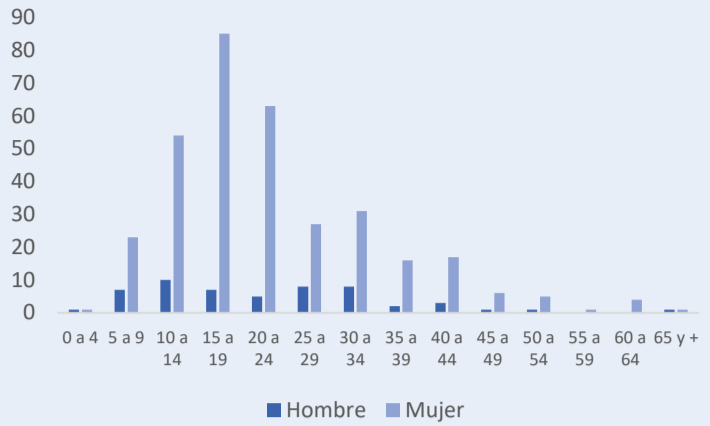

La delincuencia organizada fue la mayor responsable de los homicidios dolosos durante el 2020 con un 53.6% de los casos, seguida de la “discusión o riña” y “por la comisión de otro delito”

FEMICIDIOS

■ Artículo 21 LPVcM ■ femicidio ampliado

Del total de femicidios ocurridos en el 2020, 10 fueron tipificadas por el artículo 21 de la Ley de Penalización de Violencia contra las Mujeres (LPVcM) y 13 según la Convención Belem do Pará.

Los datos muestran que la asfixia es el método más empleado en la comisión de estos delitos, seguidos por otros métodos y arma blanca y arma de fuego.

VIOLACIÓN/TENTATIVA DE VIOLACION

La mayor cantidad de víctimas fueron mujeres jóvenes entre 15 y 24 años, seguidas por el grupo de 30 a 34 años.

La provincia que más casos reporta es San José con el 30.4% de los casos, seguida de Alajuela con el 17.6% de los casos y Puntarenas con el 16.5%.

La agresión psicológica es el tipo principal, tanto en hombres como en mujeres (57.7% de los casos), seguido de la agresión física (35.3 %) y la agresión patrimonial (6.39%)

La mayor cantidad de hechos violentos ocurren contra personas en edades entre los 21 y 40 años de edad.