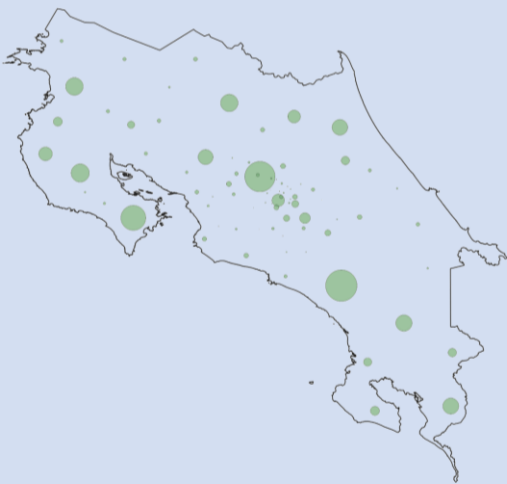

VIOLACIÓN/TENTATIVA DE VIOLACION

La mayor cantidad de víctimas fueron mujeres jóvenes entre 15 y 24 años, seguidas por el grupo de 30 a 34 años.

La provincia que más casos reporta es San José con el 30.4% de los casos, seguida de Alajuela con el 17.6% de los casos y Puntarenas con el 16.5%.

Con respecto a las nacionalidades, 353 son costarricenses (79%), seguidas de aquellas que no se pudo identificar su nacionalidad y nicaragüenses con el 7% de las víctimas.

VIOLENCIA DOMÉSTICA

La mayoría de los casos se presentaron en costarricenses, seguido de Nicaragüenses y algunos otros casos de nacionalidades diversas.

La agresión psicológica es el tipo principal, tanto en hombres como en mujeres (57.7% de los casos), seguido de la agresión física (35.3 %) y la agresión patrimonial (6.39%)

La mayor cantidad de hechos violentos ocurren contra personas en edades entre los 21 y 40 años de edad.