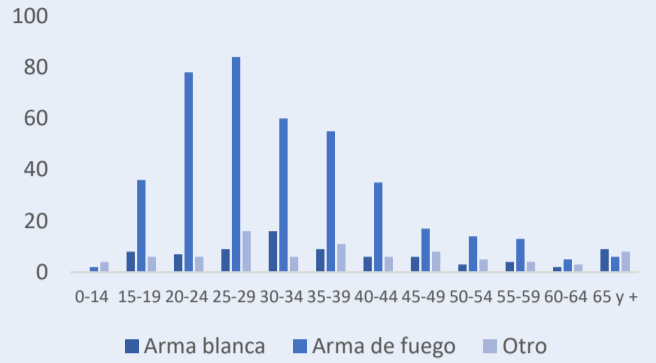

INFORME SOBRE SEGURIDAD Y VIOLENCIA EN COSTA RICA

(Delitos contra la vida y la integridad humana)

2020

HOMICIDIOS DOLOSOS

El arma de fuego sigue siendo la más utilizada, sobre todo en las personas jóvenes de 20 a 30 años. Es interesante el comportamiento del arma blanca en personas adultas mayores.

La delincuencia organizada fue la mayor responsable de los homicidios dolosos durante el 2020 con un 53.6% de los casos, seguida de la “discusión o riña” y “por la comisión de otro delito”

FEMICIDIOS

■ Artículo 21 LPVcM ■ femicidio ampliado

Del total de femicidios ocurridos en el 2020, 10 fueron tipificadas por el artículo 21 de la Ley de Penalización de Violencia contra las Mujeres (LPVcM) y 13 según la Convención Belem do Pará.

Los datos muestran que la asfixia es el método más empleado en la comisión de estos delitos, seguidos por otros métodos y arma blanca y arma de fuego.